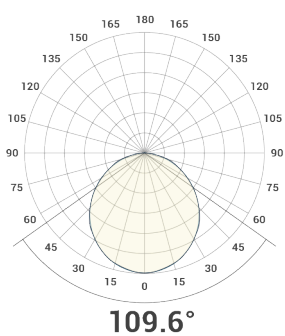

### Technical Details

Part No.	Description	Power (W)	Luminaire Lumens	LI/cW
UCE-20-55-4K	Backlit Panel Luminaire   500 x 500	20	2621	131.1
UCE-20-4K	Backlit Panel Luminaire   600 x 600	20	2641	132.1
UCE-27-4K	Backlit Panel Luminaire   600 x 600	27	3458	128.1
UCE-20-123-4K	Backlit Panel Luminaire   1200 x 300	20	2675	133.8
UCE-27-123-4K	Backlit Panel Luminaire   1200 x 300	27	3428	127.0
UCE-54-126-4K	Backlit Panel Luminaire   1200 x 600	54	6743	124.9

### Dimensions