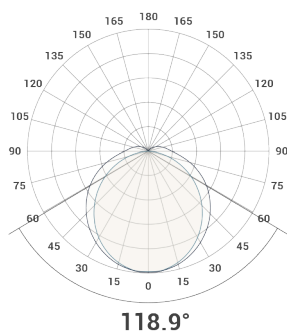

Photometric

Dimensions

Polycarbonate Dustproof

Technical Details

Part No.	Description	Power (W)	Luminaire Lumens	LI/cW
PDP2-10-6-4K	Polycarbonate Dustproof Luminaire 600mm	10	1381	138.1
PDP2-15-6-4K	Polycarbonate Dustproof Luminaire 600mm	15	2072	138.1
PDP2-20-6-4K	Polycarbonate Dustproof Luminaire 600mm	20	2725	136.3
PDP2-30-6-4K	Polycarbonate Dustproof Luminaire 600mm	30	4088	136.3
PDP2-22-12-4K	Polycarbonate Dustproof Luminaire 1200mm	22	2920	132.7
PDP2-32-12-4K	Polycarbonate Dustproof Luminaire 1200mm	32	4247	132.7
PDP2-44-12-4K	Polycarbonate Dustproof Luminaire 1200mm	44	5753	130.8
PDP2-60-12-4K	Polycarbonate Dustproof Luminaire 1200mm	60	7845	130.8
PDP2-27-15-4K	Polycarbonate Dustproof Luminaire 1500mm	27	3598	133.3
PDP2-35-15-4K	Polycarbonate Dustproof Luminaire 1500mm	35	4664	133.3
PDP2-53-15-4K	Polycarbonate Dustproof Luminaire 1500mm	53	6847	129.2
PDP2-67-15-4K	Polycarbonate Dustproof Luminaire 1500mm	67	8656	129.2
PDP2-33-18-4K	Polycarbonate Dustproof Luminaire 1800mm	33	4226	128.1
PDP2-46-18-4K	Polycarbonate Dustproof Luminaire 1800mm	46	5891	128.1
PDP2-68-18-4K	Polycarbonate Dustproof Luminaire 1800mm	68	8710	128.1
PDP2-90-18-4K	Polycarbonate Dustproof Luminaire 1800mm	90	11,528	128.1