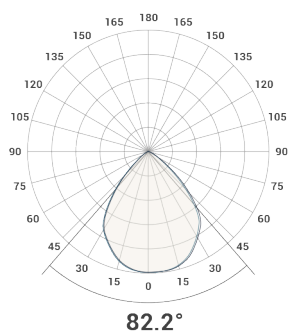

Technical Details

Part No.	Description	Power (W)	Luminaire Lumens	LI/cW
MMOL-10-14-4K	Mini Downlight	14	1775	126.7
MMOL-10-19-4K	Mini Downlight	19	2400	126.3

Photometric

Dimensions